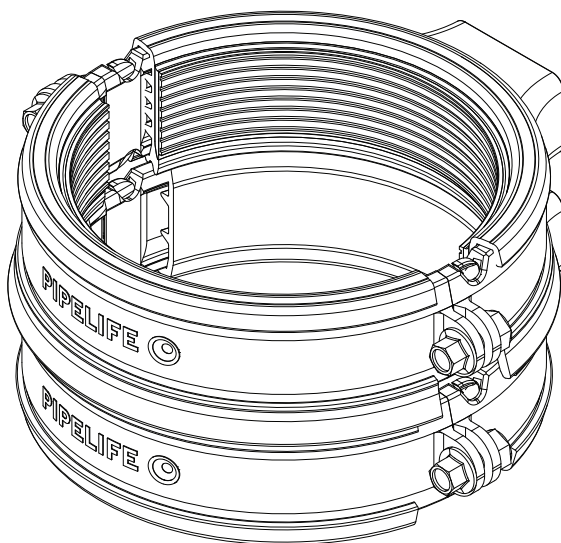

2-3

4

5

5.

Ø 110	Ø 125	Ø 160
2000	2000	2000

Ø 110	Ø 125	Ø 160
1450	1500	1500

Ø 110	Ø 125	Ø 160
2000	2000	2000

Šioje brošiūroje esanti informacija skirta bendriems rinkodaros tikslams, joks asmuo neturėtų ja pasitikėti kaip išsamia ar tikslia. Visų pirma, ši brošiūra nepakeičia ekspertų patarimų susijusių su produktų savybėmis, tinkamumo bet kokiam tikslui, naudojimo ar tinkamo apdorojimo metodo. Brošiūros tekstas ir iliustracijos saugomos autorių teisių. Jei aiškiai nenurodyta kitaip, turinio naudojimas neleidžiamas. Šios brošiūros kopijos skirtos tik asmeniniam ir nekomerciniam naudojimui. Bet koks kopijavimas ar platinimas profesiniais tikslais griežtai draudžiamas. Neatsakomybė: Pipelife šią brošiūrą parengė pagal savo turimas žinias. Pipelife neprisiima jokios atsakomybės, kurią patiria ar prisiima bet kuris asmuo dėl pasitikėjimo šios brošiūros turiniu ar informacija. Šis apribojimas taikomas visiems nuostoliams ar bet kokiai žalai, įskaitant, bet neapsiribojant, tiesioginę ar netiesioginę žalą, pasekminę žalą, prarastą pelną ar verslą.