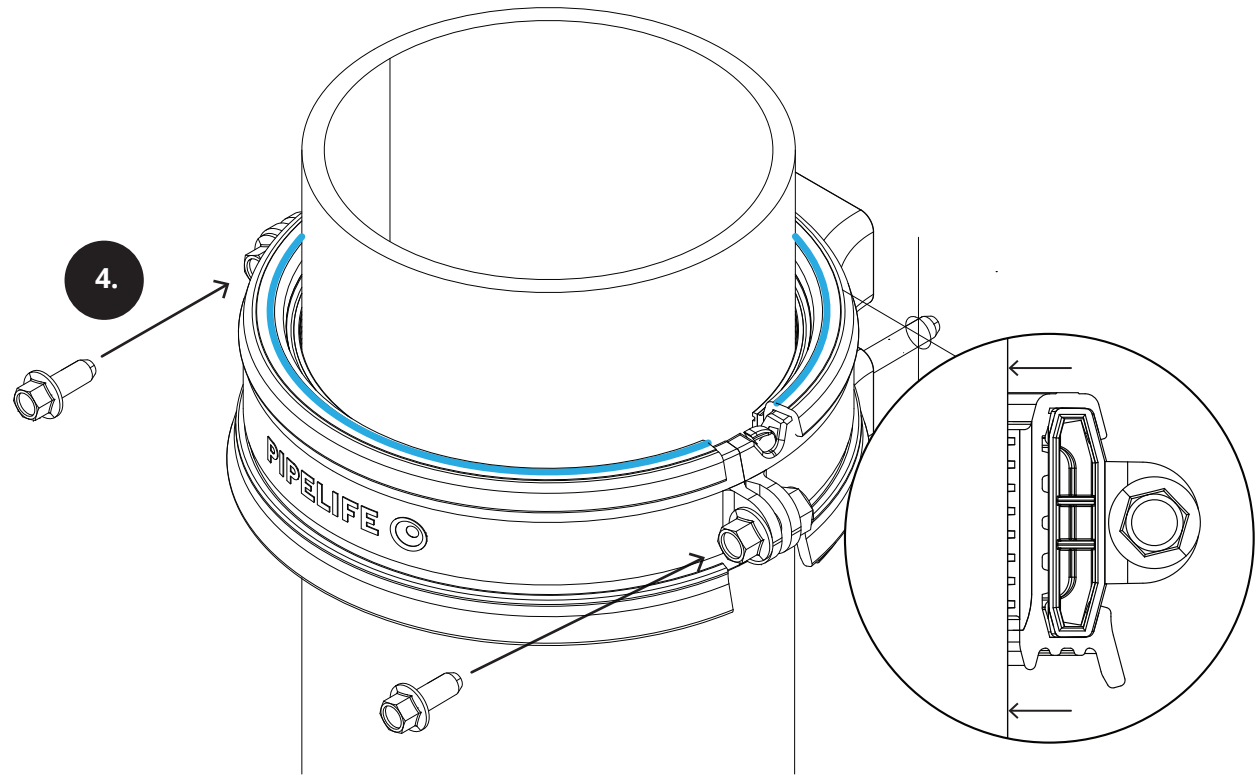

2-3

4

5

5.

Ø 110	Ø 125	Ø 160
2000	2000	2000

Ø 110	Ø 125	Ø 160
1450	1500	1500

Ø 110	Ø 125	Ø 160
2000	2000	2000

Šioje brošiūroje esanti informacija skirta bendriems rinkodaros tikslams, joks asmuo neturėtų ja pasitikėti kaip išsamia ar tikslia. Visų pirma, ši brošiūra nepakeičia ekspertų patarimų susijusių su produktų savybėmis, tinkamumo bet kokiam tikslui, naudojimo ar tinkamo apdorojimo metodo. Brošiūros tekstas ir iliustracijos saugomos autorių teisių. Jei aiškiai nenurodyta kitaip, turinio naudojimas neleidžiamas. Šios brošiūros kopijos skirtos tik asmeniniam ir nekomerciniam naudojimui. Bet koks kopijavimas ar platinimas profesiniais tikslais griežtai draudžiamas. Neatsakomybė: Pipelife šią brošiūrą parengė pagal savo turimas žinias. Pipelife neprisiima jokios atsakomybės, kurią patiria ar prisiima bet kuris asmuo dėl pasitikėjimo šios brošiūros turiniu ar informacija. Šis apribojimas taikomas visiems nuostoliams ar bet kokiai žalai, įskaitant, bet neapsiribojant, tiesioginę ar netiesioginę žalą, pasekminę žalą, prarastą pelną ar verslą.