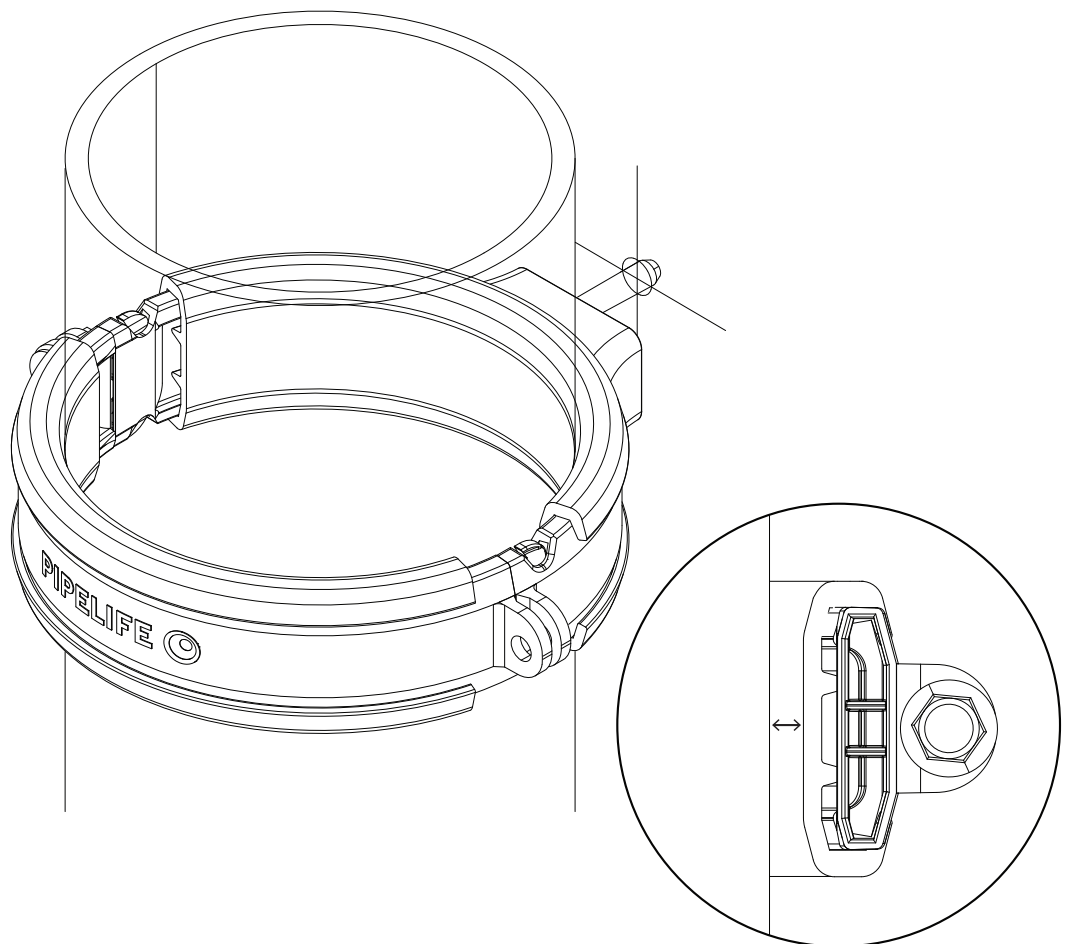

2-3

4

5

5.

Ø 110	Ø 125	Ø 160
2000	2000	2000

Ø 110	Ø 125	Ø 160
1450	1500	1500

Ø 110	Ø 125	Ø 160
2000	2000	2000

Šioje brošiūroje esanti informacija skirta bendriems rinkodaros tikslams, joks asmuo neturėtų ja pasitikėti kaip išsamia ar tikslia. Visų pirma, ši brošiūra nepakeičia ekspertų patarimų susijusių su produktų savybėmis, tinkamumo bet kokiam tikslui, naudojimo ar tinkamo apdorojimo metodo. Brošiūros tekstas ir iliustracijos saugomos autorių teisių. Jei aiškiai nenurodyta kitaip, turinio naudojimas neleidžiamas. Šios brošiūros kopijos skirtos tik asmeniniam ir nekomerciniam naudojimui. Bet koks kopijavimas ar platinimas profesiniais tikslais griežtai draudžiamas. Neatsakomybė: Pipelife šią brošiūrą parengė pagal savo turimas žinias. Pipelife neprisiima jokios atsakomybės, kurią patiria ar prisiima bet kuris asmuo dėl pasitikėjimo šios brošiūros turiniu ar informacija. Šis apribojimas taikomas visiems nuostoliams ar bet kokiai žalai, įskaitant, bet neapsiribojant, tiesioginę ar netiesioginę žalą, pasekminę žalą, prarastą pelną ar verslą.