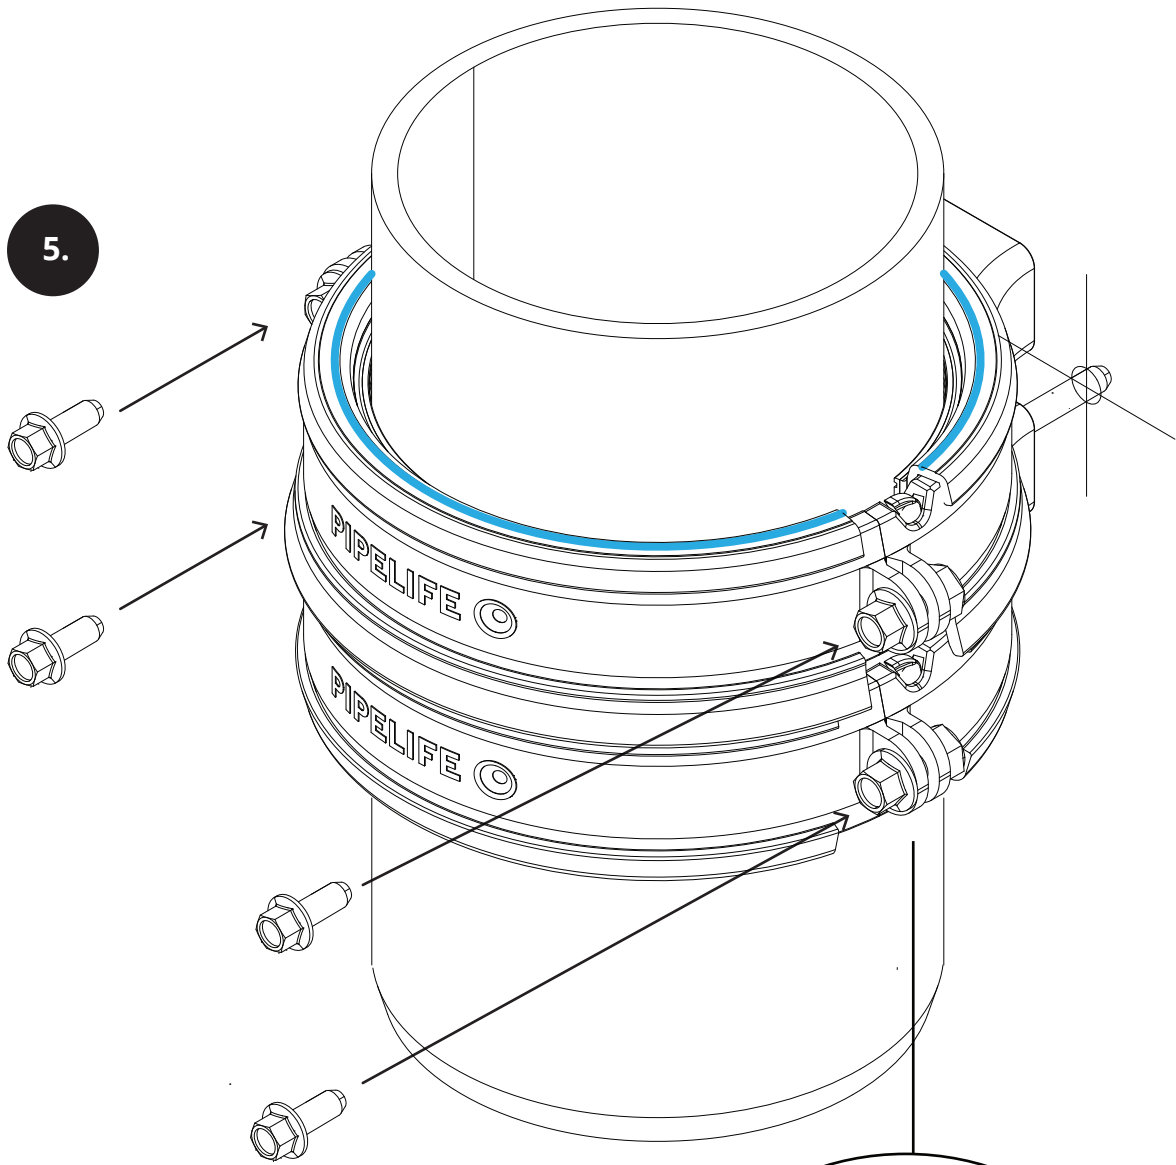

2-3

4

5

5.

Ø 110	Ø 125	Ø 160
2000	2000	2000

Ø 110	Ø 125	Ø 160
1450	1500	1500

Ø 110	Ø 125	Ø 160
2000	2000	2000

Šioje brošiūroje esanti informacija skirta bendriems rinkodaros tikslams, joks asmuo neturėtų ja pasitikėti kaip išsamia ar tikslia. Visų pirma, ši brošiūra nepakeičia ekspertų patarimų susijusių su produktų savybėmis, tinkamumo bet kokiam tikslui, naudojimo ar tinkamo apdorojimo metodo. Brošiūros tekstas ir iliustracijos saugomos autorių teisių. Jei aiškiai nenurodyta kitaip, turinio naudojimas neleidžiamas. Šios brošiūros kopijos skirtos tik asmeniniam ir nekomerciniam naudojimui. Bet koks kopijavimas ar platinimas profesiniais tikslais griežtai draudžiamas. Neatsakomybė: Pipelife šią brošiūrą parengė pagal savo turimas žinias. Pipelife neprisiima jokios atsakomybės, kurią patiria ar prisiima bet kuris asmuo dėl pasitikėjimo šios brošiūros turiniu ar informacija. Šis apribojimas taikomas visiems nuostoliams ar bet kokiai žalai, įskaitant, bet neapsiribojant, tiesioginę ar netiesioginę žalą, pasekminę žalą, prarastą pelną ar verslą.