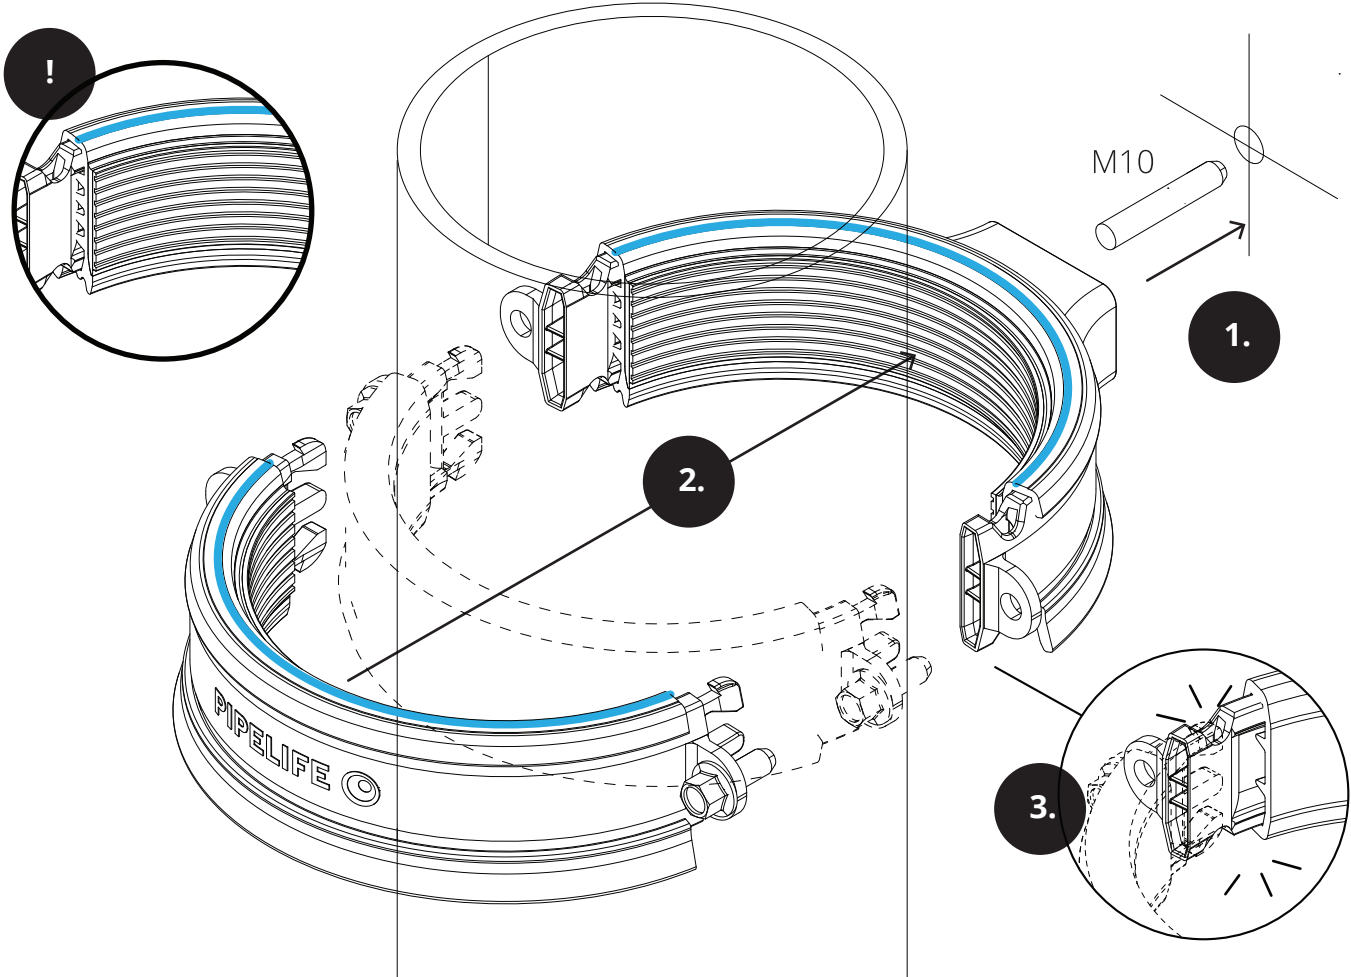

2-3

4

5

5.

Ø 110	Ø 125	Ø 160
2000	2000	2000

Ø 110	Ø 125	Ø 160
1450	1500	1500

Ø 110	Ø 125	Ø 160
2000	2000	2000

Šioje brošiūroje esanti informacija skirta bendriems rinkodaros tikslams, joks asmuo neturėtų ja pasitikėti kaip išsamia ar tikslia. Visų pirma, ši brošiūra nepakeičia ekspertų patarimų susijusių su produktų savybėmis, tinkamumo bet kokiam tikslui, naudojimo ar tinkamo apdorojimo metodo. Brošiūros tekstas ir iliustracijos saugomos autorių teisių. Jei aiškiai nenurodyta kitaip, turinio naudojimas neleidžiamas. Šios brošiūros kopijos skirtos tik asmeniniam ir nekomerciniam naudojimui. Bet koks kopijavimas ar platinimas profesiniais tikslais griežtai draudžiamas. Neatsakomybė: Pipelife šią brošiūrą parengė pagal savo turimas žinias. Pipelife neprisiima jokios atsakomybės, kurią patiria ar prisiima bet kuris asmuo dėl pasitikėjimo šios brošiūros turiniu ar informacija. Šis apribojimas taikomas visiems nuostoliams ar bet kokiai žalai, įskaitant, bet neapsiribojant, tiesioginę ar netiesioginę žalą, pasekminę žalą, prarastą pelną ar verslą.