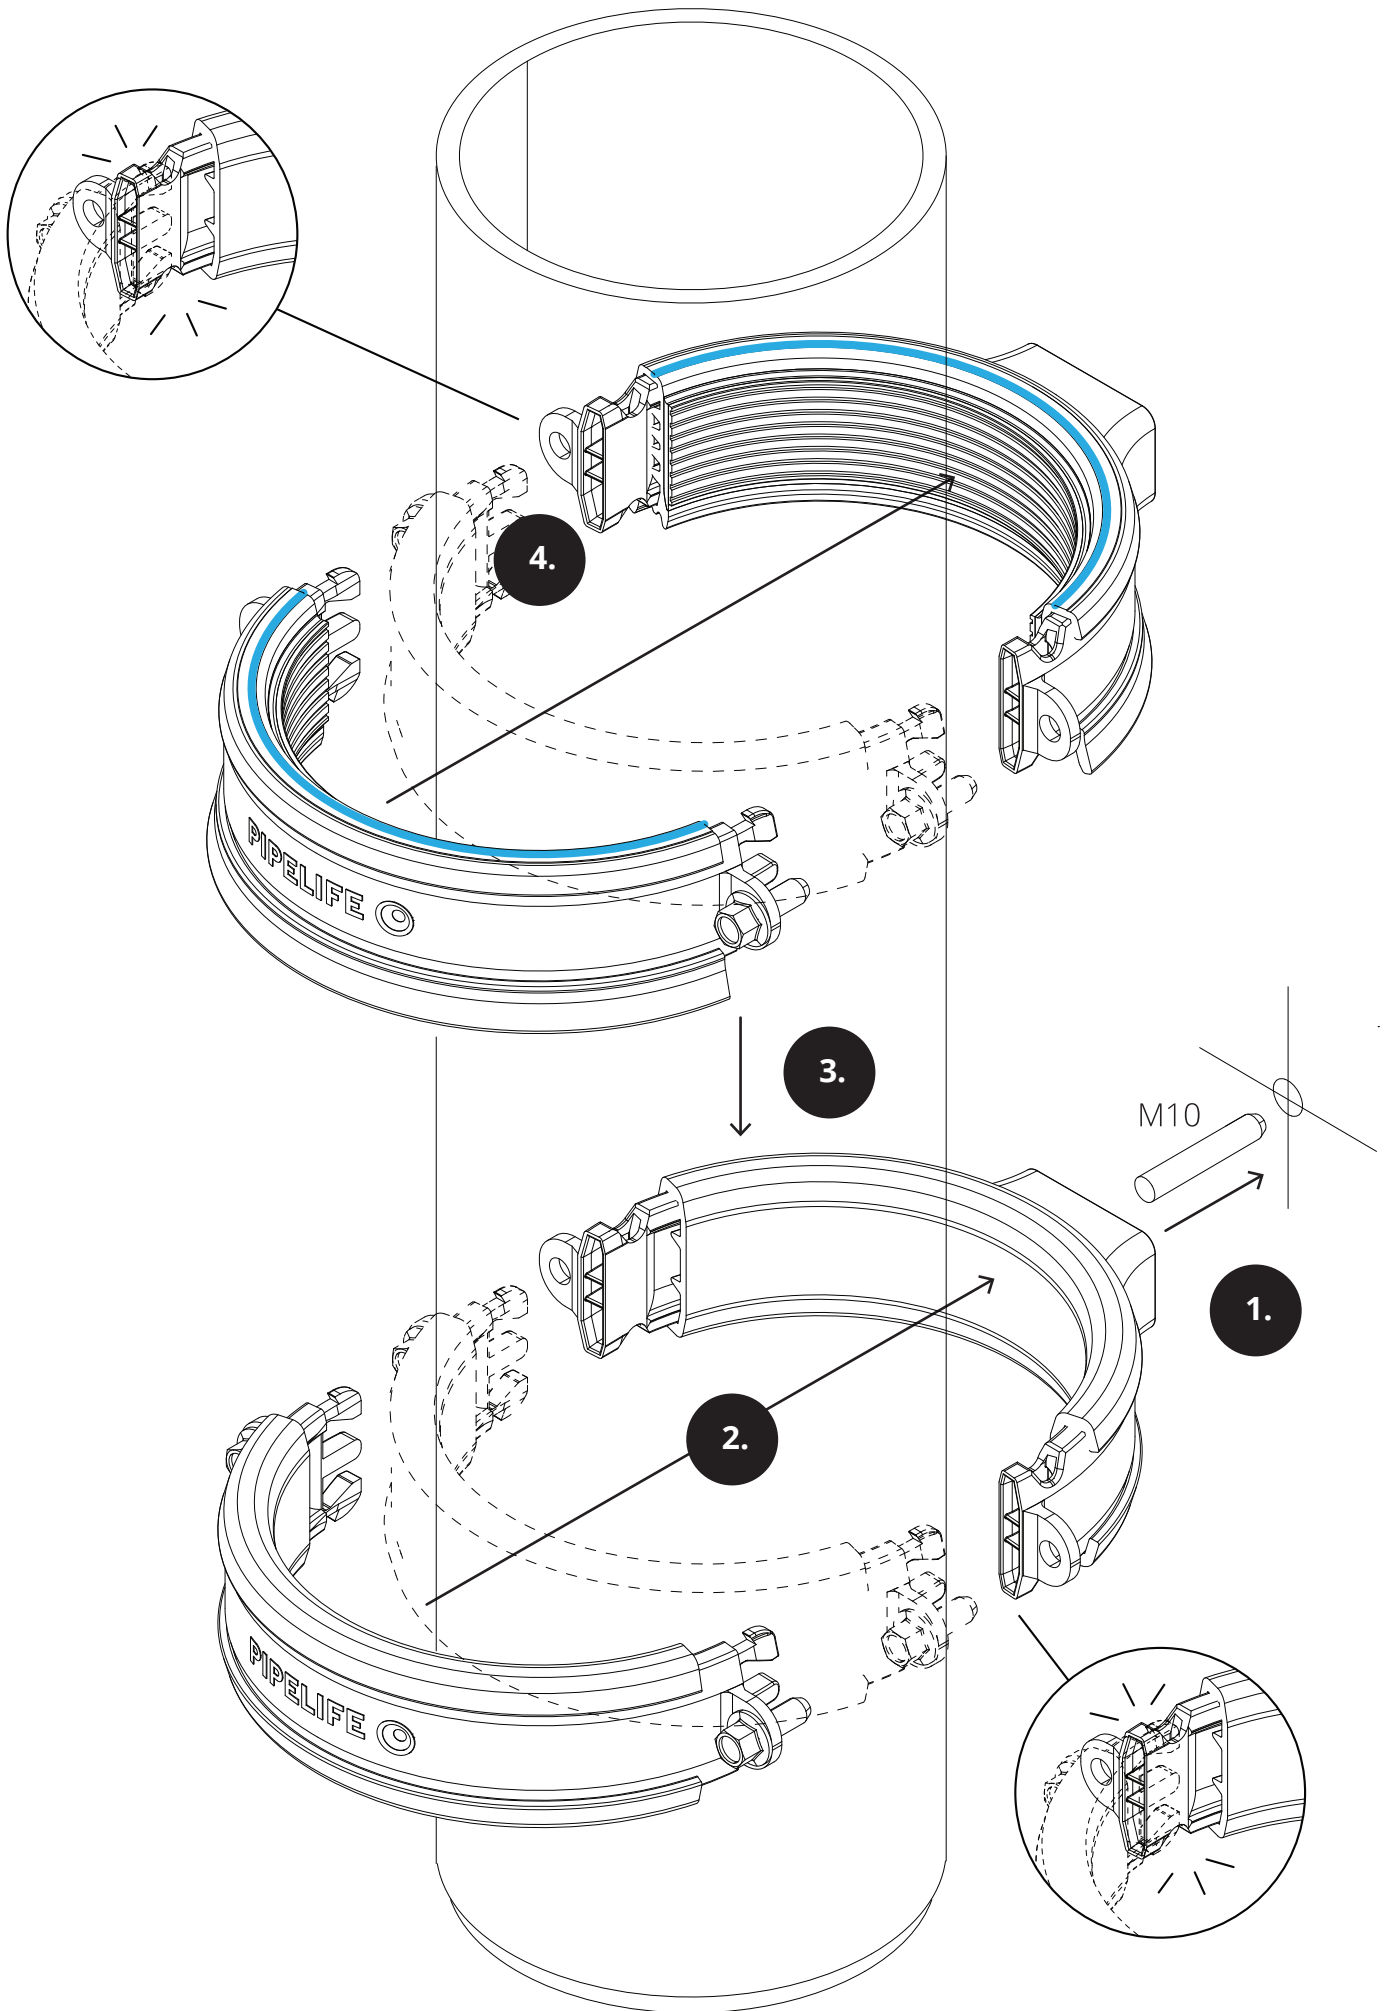

2-3

4

5

5.

Ø 110	Ø 125	Ø 160
2000	2000	2000

Ø 110	Ø 125	Ø 160
1450	1500	1500

Ø 110	Ø 125	Ø 160
2000	2000	2000

Šioje brošiūroje esanti informacija skirta bendriems rinkodaros tikslams, joks asmuo neturėtų ja pasitikėti kaip išsamia ar tikslia. Visų pirma, ši brošiūra nepakeičia ekspertų patarimų susijusių su produktų savybėmis, tinkamumo bet kokiam tikslui, naudojimo ar tinkamo apdorojimo metodo. Brošiūros tekstas ir iliustracijos saugomos autorių teisių. Jei aiškiai nenurodyta kitaip, turinio naudojimas neleidžiamas. Šios brošiūros kopijos skirtos tik asmeniniam ir nekomerciniam naudojimui. Bet koks kopijavimas ar platinimas profesiniais tikslais griežtai draudžiamas. Neatsakomybė: Pipelife šią brošiūrą parengė pagal savo turimas žinias. Pipelife neprisiima jokios atsakomybės, kurią patiria ar prisiima bet kuris asmuo dėl pasitikėjimo šios brošiūros turiniu ar informacija. Šis apribojimas taikomas visiems nuostoliams ar bet kokiai žalai, įskaitant, bet neapsiribojant, tiesioginę ar netiesioginę žalą, pasekminę žalą, prarastą pelną ar verslą.